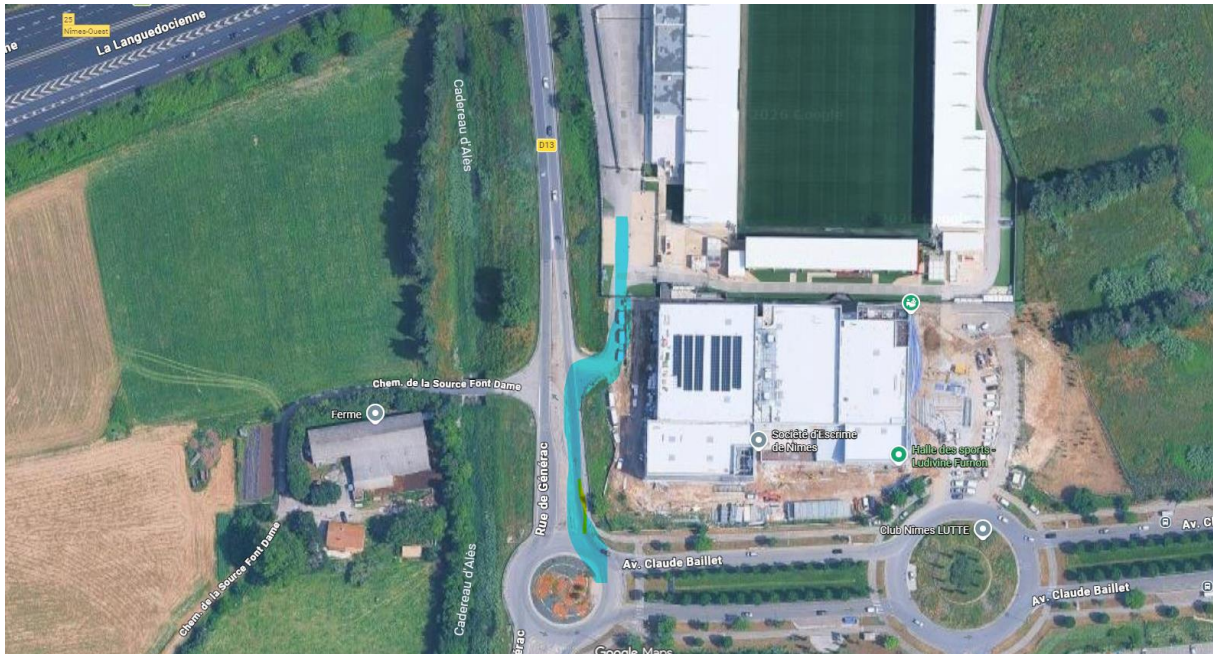

Comment venir au Stade des Antonins ?

Au bout de l'Avenue Claude Baillet, prendre à droite au rond point :

50 mètres après, prendre de suite à droite :

Coordonnées GPS : 43.811354, 4.354975