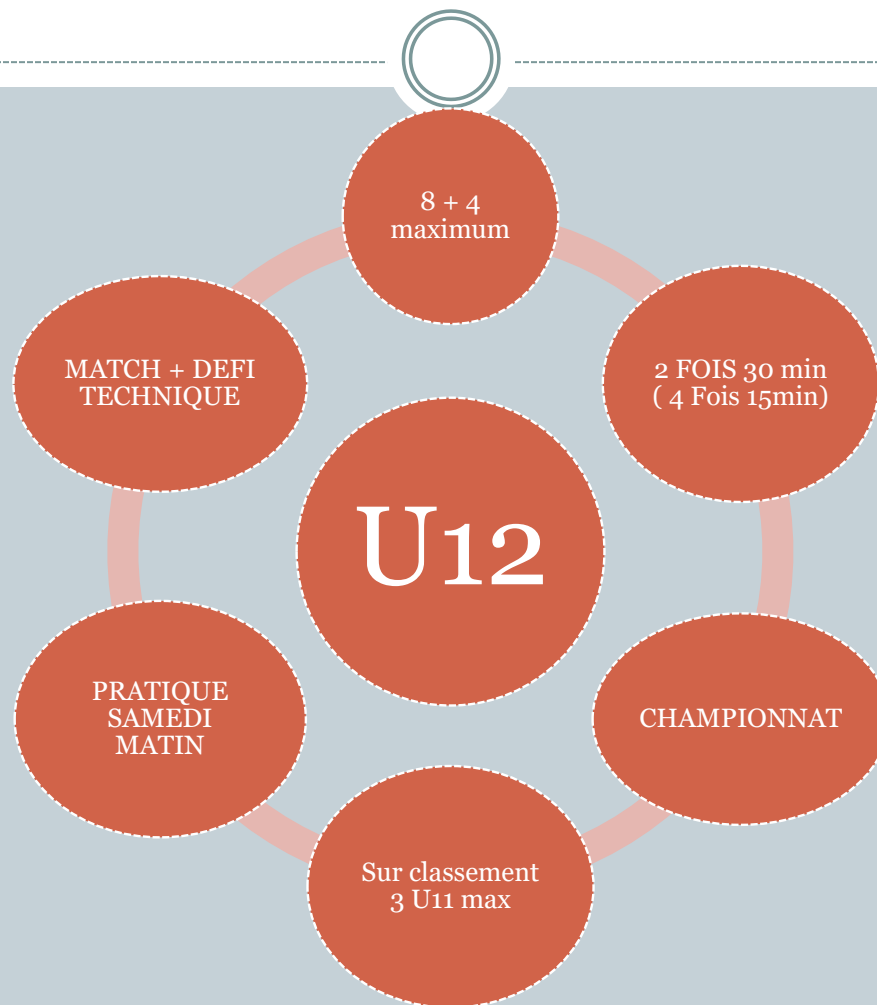

PLATEAUX U10 NÉS EN 2012

PLATEAUX U10 U11 NÉS EN 2012 2011

PLATEAUX ELITES

U12 NÉS EN 2010

U12 U13 NÉS EN 2010 2009

OFFRE PRATIQUE FEMININE

COMMISSION FOOT ANIMATION

➤ **U6 U7 U8 U9 U10 U11 U12 U13:**
Vendredi 9H 11H