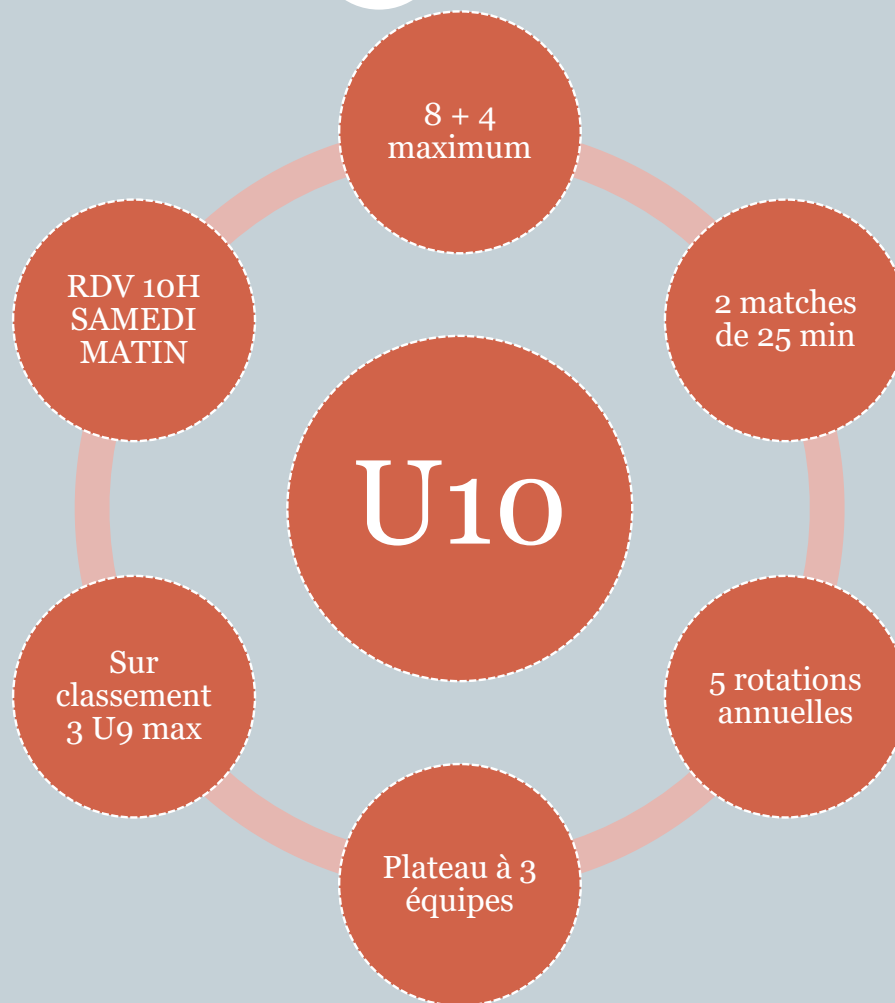

PLATEAUX U10F U11F FOOT A 8

CHAMPIONNAT U12F U13F FOOT A
8

LE FOOTBALL A 5

PLATEAUX U6 NÉS EN 2016

PLATEAUX U6 U7 NÉS EN 2016 2015

PLATEAUX U8 NÉS EN 2014

PLATEAUX U8 U9 NÉS EN 2014 2013

LE FOOTBALL A 8 CHEZ LES U10 U11

PLATEAUX U10 NÉS EN 2012

PLATEAUX U10 U11 NÉS EN 2012 2011

PLATEAUX ELITES

U12 NÉS EN 2010

U12 U13 NÉS EN 2010 2009

OFFRE PRATIQUE FEMININE

COMMISSION FOOT ANIMATION

➤ **U6 U7 U8 U9 U10 U11 U12 U13:**
Vendredi 9H 11H