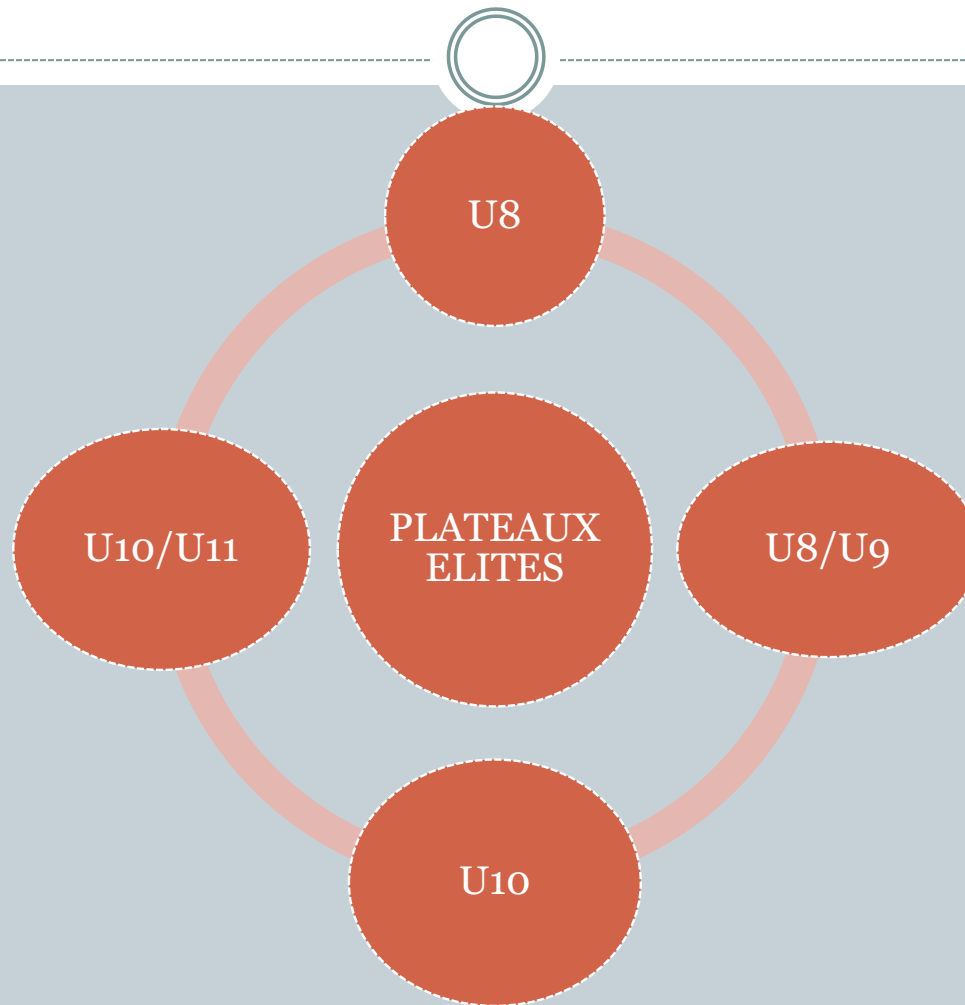

PLATEAUX U10 NÉS EN 2012

PLATEAUX U10 U11 NÉS EN 2012 2011

PLATEAUX ELITES

U12 NÉS EN 2010

U12 U13 NÉS EN 2010 2009

OFFRE PRATIQUE FEMININE

COMMISSION FOOT ANIMATION

➤ **U6 U7 U8 U9 U10 U11 U12 U13:**
Vendredi 9H 11H