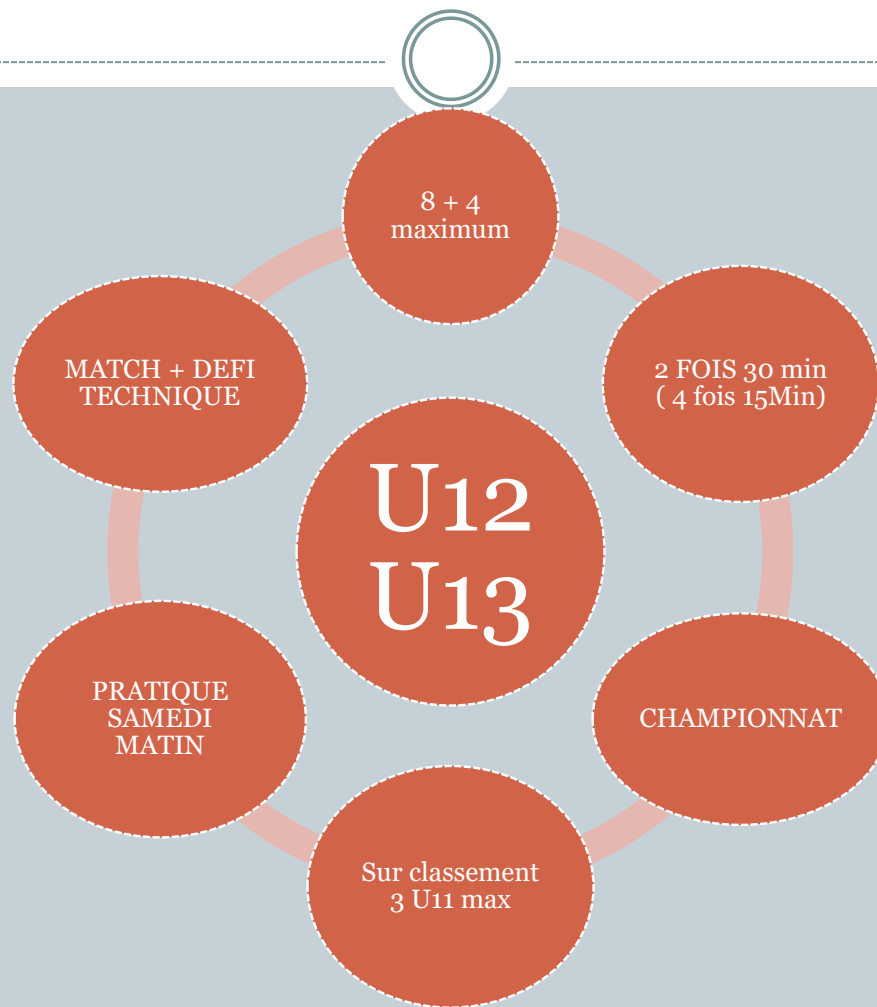

PLATEAUX U10 NÉS EN 2012

PLATEAUX U10 U11 NÉS EN 2012 2011

PLATEAUX ELITES

U12 NÉS EN 2010

U12 U13 NÉS EN 2010 2009

OFFRE PRATIQUE FEMININE

COMMISSION FOOT ANIMATION

➤ **U6 U7 U8 U9 U10 U11 U12 U13:**
Vendredi 9H 11H