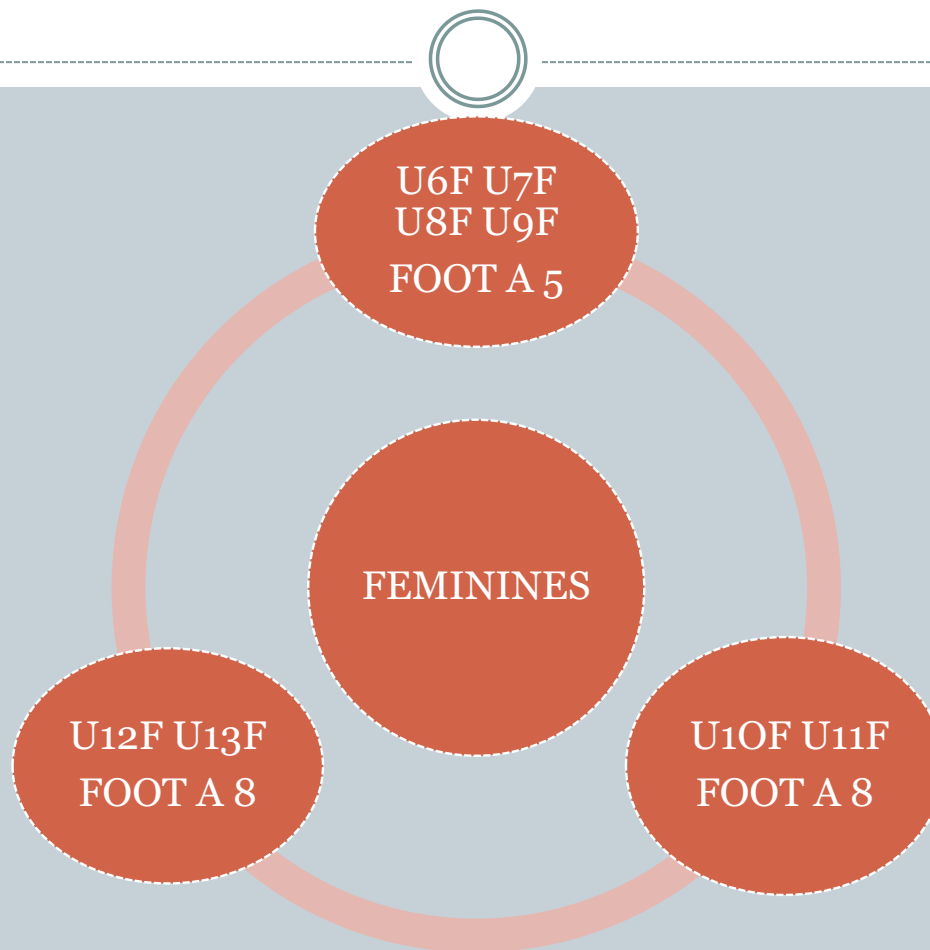

PLATEAUX U10 NÉS EN 2012

PLATEAUX U10 U11 NÉS EN 2012 2011

PLATEAUX ELITES

U12 NÉS EN 2010

U12 U13 NÉS EN 2010 2009

OFFRE PRATIQUE FEMININE

COMMISSION FOOT ANIMATION

➤ **U6 U7 U8 U9 U10 U11 U12 U13:**
Vendredi 9H 11H