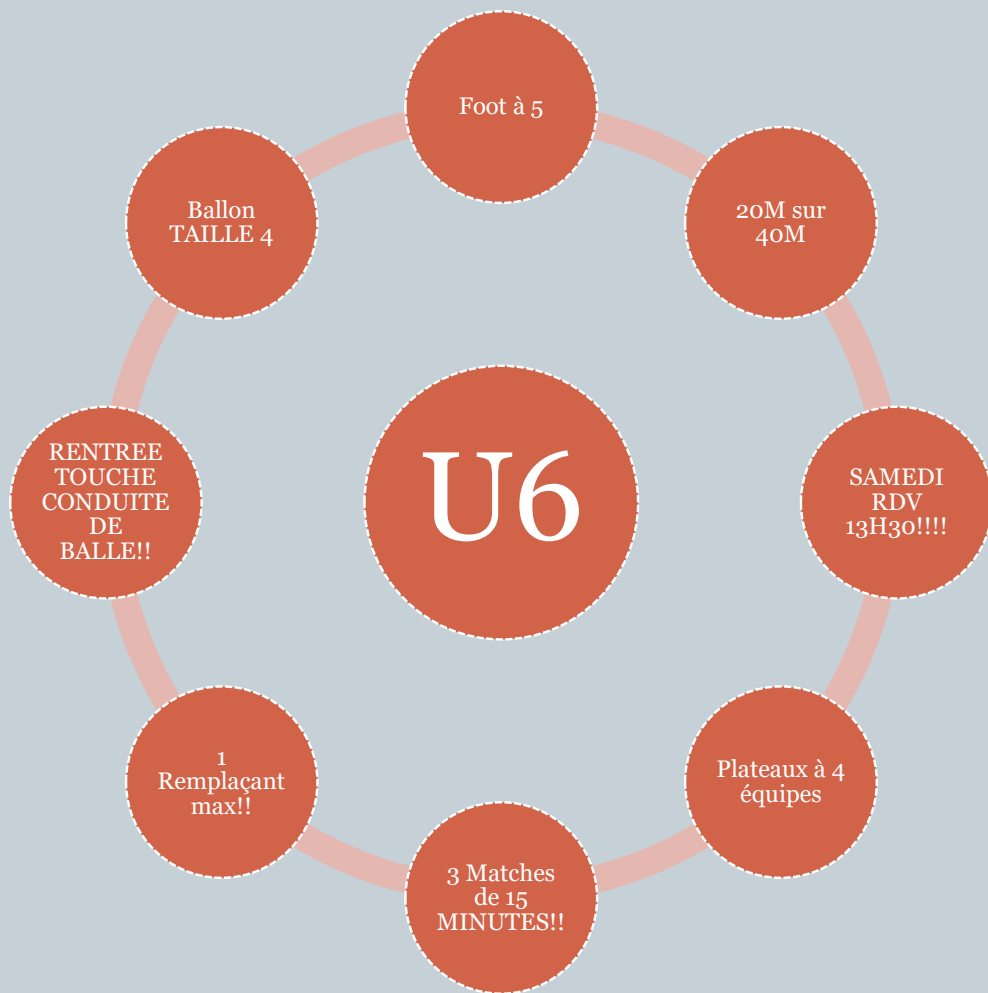

PLATEAUX U10F U11F FOOT A 8

CHAMPIONNAT U12F U13F FOOT A
8

LE FOOTBALL A 5

PLATEAUX U6 NÉS EN 2016

PLATEAUX U6 U7 NÉS EN 2016 2015

PLATEAUX U8 NÉS EN 2014

PLATEAUX U8 U9 NÉS EN 2014 2013

LE FOOTBALL A 8 CHEZ LES U10 U11

PLATEAUX U10 NÉS EN 2012

PLATEAUX U10 U11 NÉS EN 2012 2011

PLATEAUX ELITES

U12 NÉS EN 2010

U12 U13 NÉS EN 2010 2009

OFFRE PRATIQUE FEMININE

COMMISSION FOOT ANIMATION

➤ **U6 U7 U8 U9 U10 U11 U12 U13:**
Vendredi 9H 11H