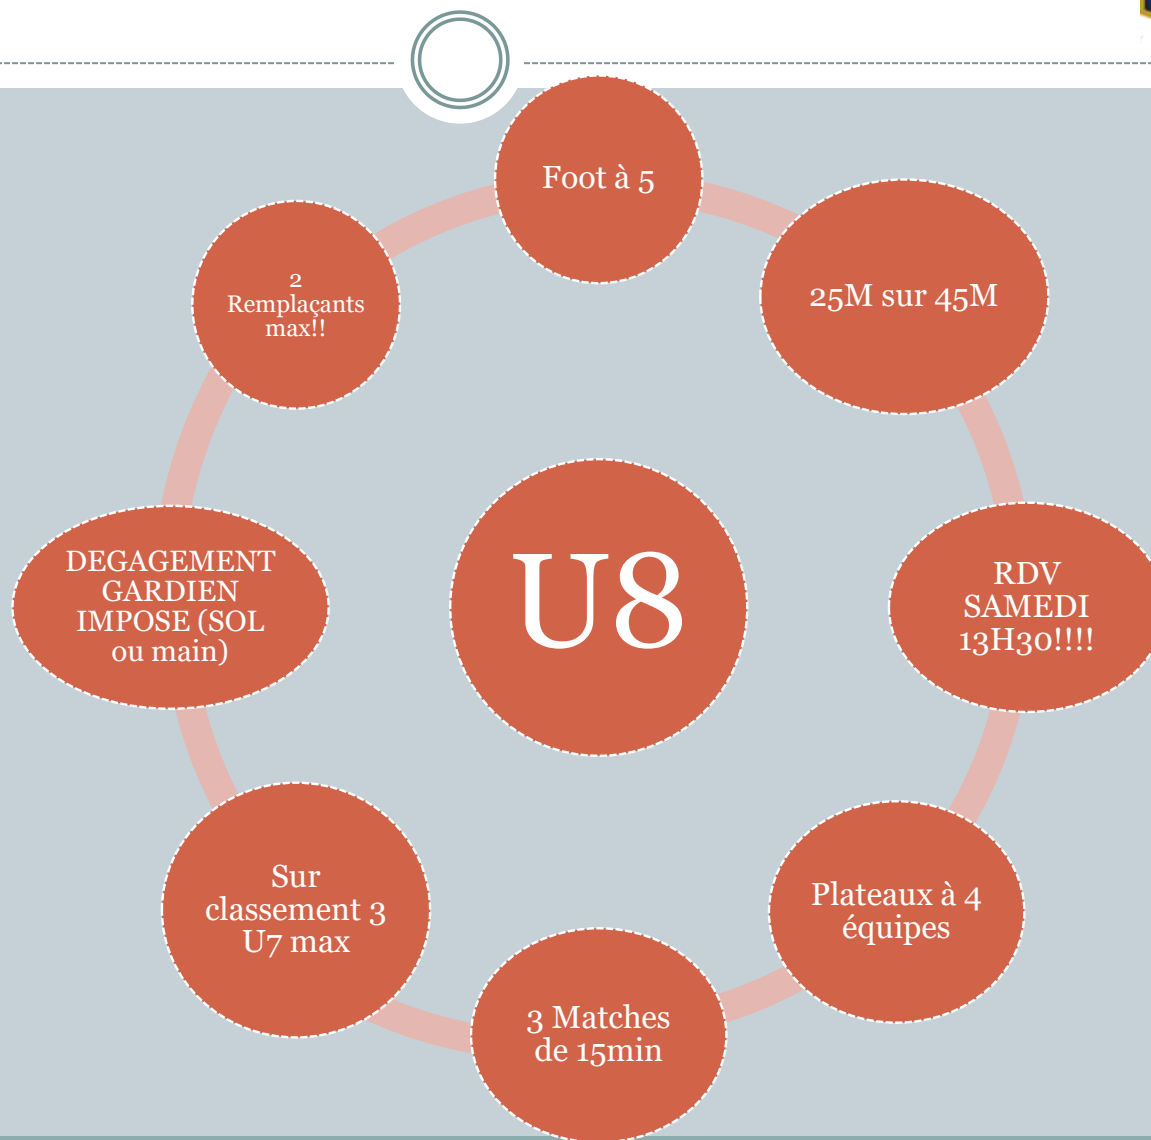

PLATEAUX U10F U11F FOOT A 8

CHAMPIONNAT U12F U13F FOOT A
8

LE FOOTBALL A 5

PLATEAUX U6 NÉS EN 2016

PLATEAUX U6 U7 NÉS EN 2016 2015

PLATEAUX U8 NÉS EN 2014

PLATEAUX U8 U9 NÉS EN 2014 2013

LE FOOTBALL A 8 CHEZ LES U10 U11

PLATEAUX U10 NÉS EN 2012

PLATEAUX U10 U11 NÉS EN 2012 2011

PLATEAUX ELITES

U12 NÉS EN 2010

U12 U13 NÉS EN 2010 2009

OFFRE PRATIQUE FEMININE

COMMISSION FOOT ANIMATION

➤ **U6 U7 U8 U9 U10 U11 U12 U13:**
Vendredi 9H 11H